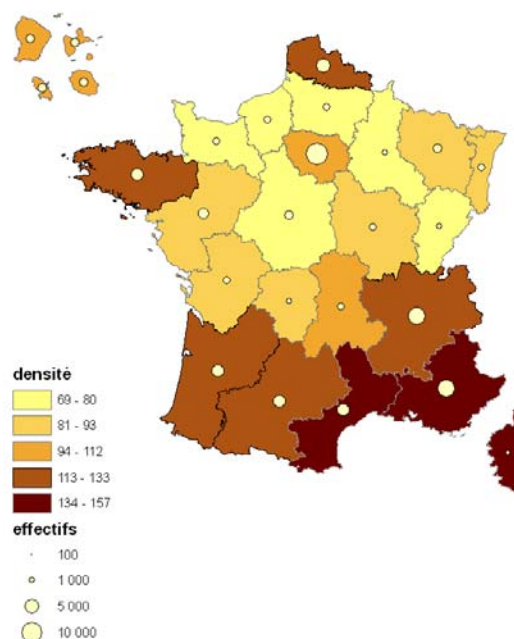

Densité et effectifs de masseurs-kinésithérapeutes par région au 1er janvier 2010