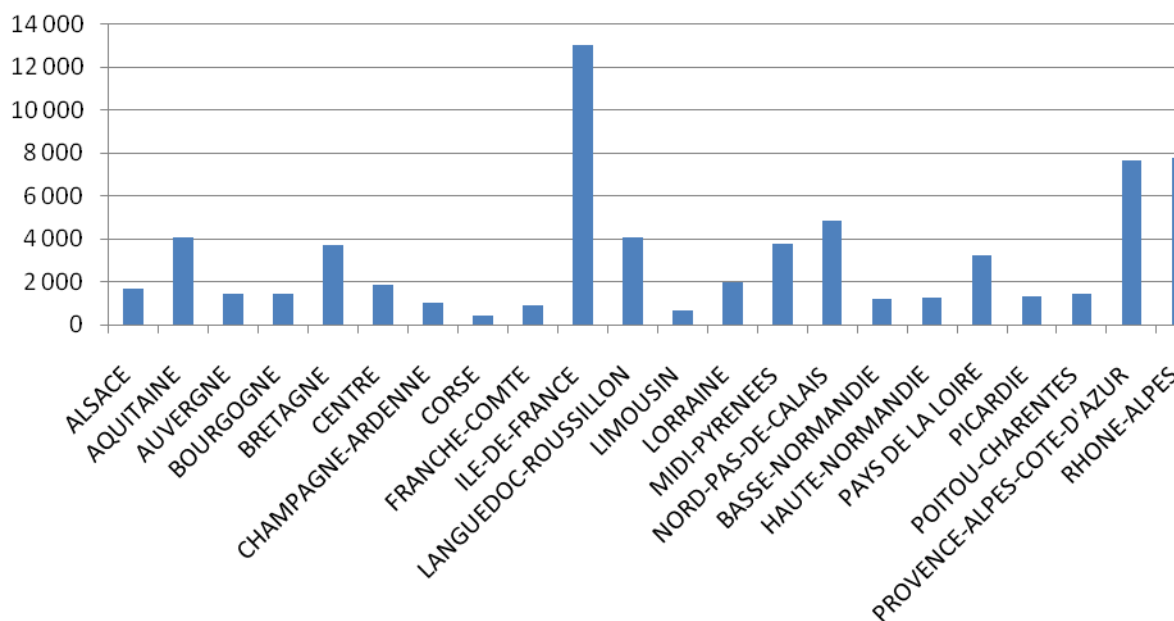

Répartition géographique des MK