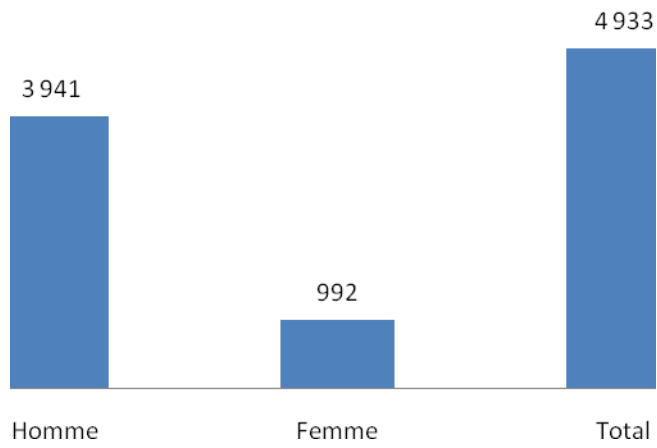

MK Ostéopathes