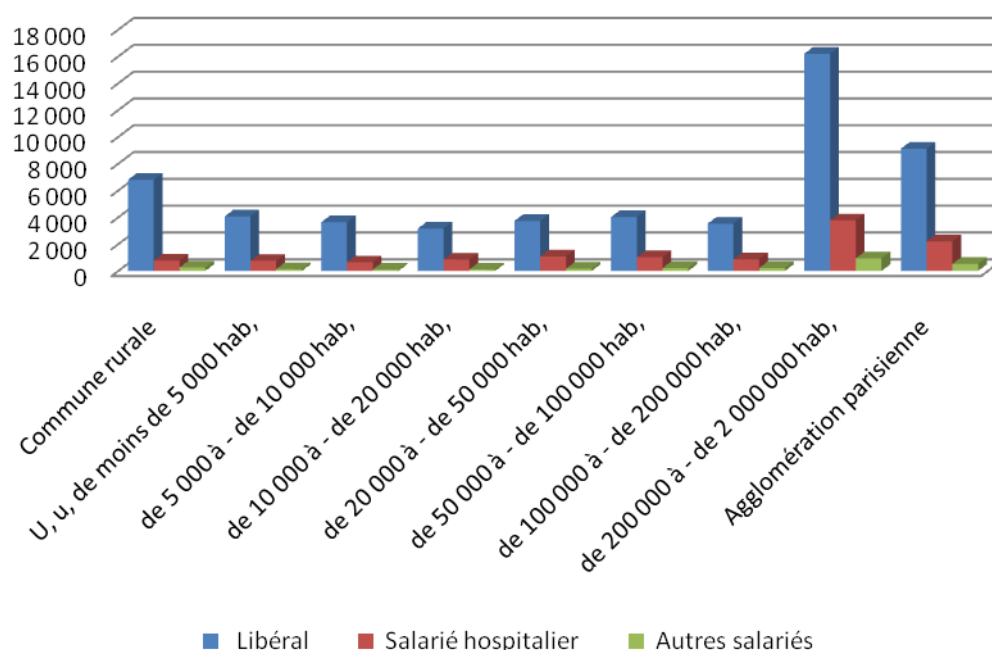

Comment et dans quelles agglomérations exercent le MK ?

Les moins de 30 ans représentent 20,3 % des MK en exercice (soit 13991 MK)

Pour en savoir plus, rendez vous à l'adresse suivante :
<http://www.ffmkr.com/kinchiffres>