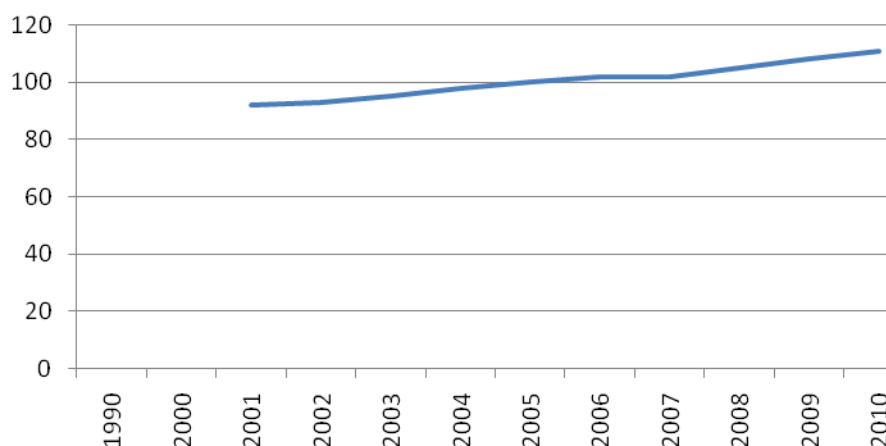

La densité

Densité : moyenne nationale 111 masseurs-kinésithérapeutes pour 100000 hab

Densité des Kinés pour 100000 hab