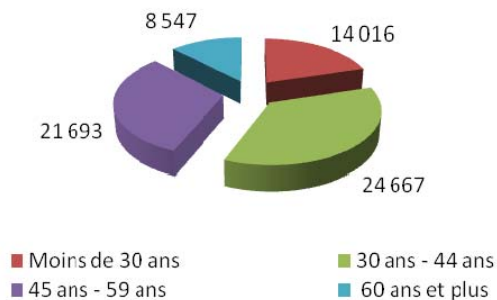

# La kinésithérapie au 1<sup>er</sup> janvier 2010

(Source : DREES n° 144 mai 2010 *les professions de santé au 1er janvier 2010*)

La France métropolitaine compte 68923 masseurs kinésithérapeutes  
Les DOM comptent 1922 masseurs kinésithérapeutes

### Répartition par âge